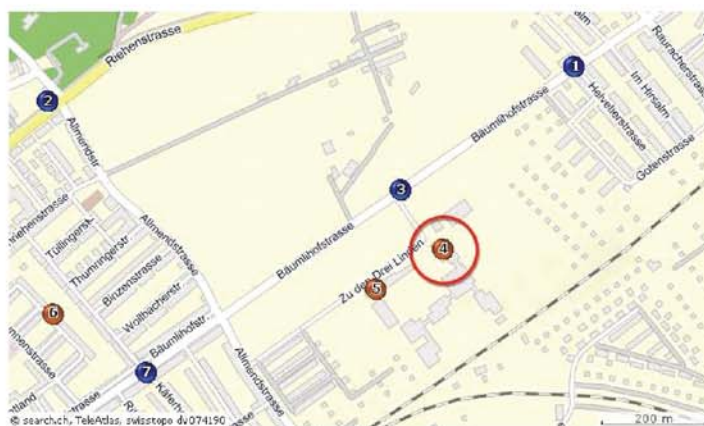

Mittwoch, 14. Juli 2010 17.30 – 20.00

Türöffnung: 17.00, Parkplätze an der Strasse

Kosten: CHF 15.- / Euro 10.- pro Training

Ort: **Gymnasium Bäumlhof, Turnhalle 6**

Zu den Drei Linden 80, 4058 Basel

Autobahnausfahrten:

Von der Schweiz: Basel-Nord, Bd. Bahnhof, rechts ab: Riehen, Bäumlhof

Von Deutschland: Basel-Ost, Wettstein, links ab: Riehen, Hirzbrunnen

Legende

2 Tram 2 und 6, Haltestelle: Eglisee

3 Bus 34, Haltestelle: Drei Linden